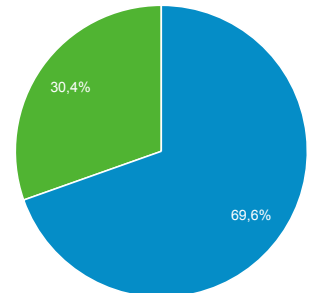

Visión general de la audiencia

Todos los usuarios
 100,00 % Usuarios

1 ene. 2020 - 31 ene. 2020

Visión general

Usuarios
1.378

Usuarios nuevos
1.073

Sesiones
2.527

Número de sesiones por usuario
1,83

Número de visitas a páginas
3.364

Páginas/sesión
1,33

Duración media de la sesión
00:01:31

Porcentaje de rebote
81,24 %

■ New Visitor ■ Returning Visitor

Ciudad	Usuarios	% Usuarios
1. Guadalajara	666	46,54 %
2. Zapopan	217	15,16 %
3. Mexico City	80	5,59 %
4. (not set)	49	3,42 %
5. Washington	30	2,10 %
6. Tlaquepaque	29	2,03 %
7. San Agustin	22	1,54 %
8. Santiago de Queretaro	20	1,40 %
9. Tlajomulco de Zuniga	18	1,26 %
10. Ciudad Guzman	17	1,19 %