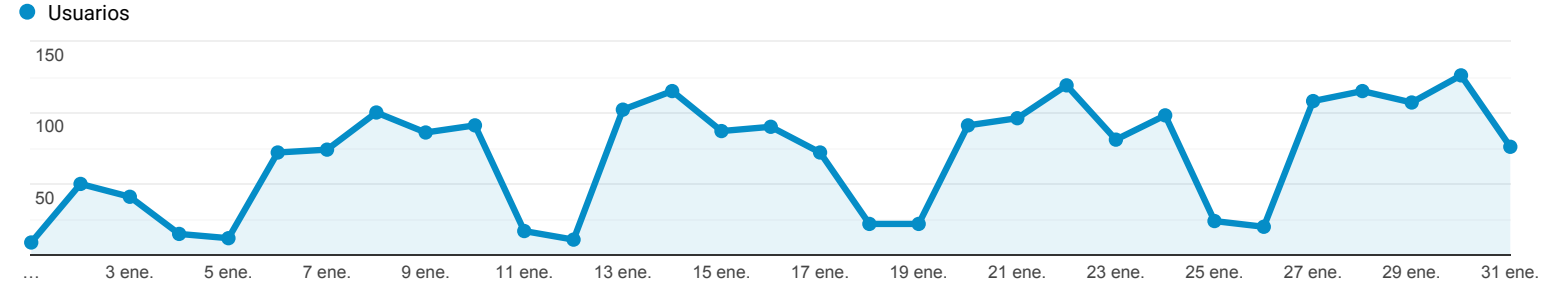

Visión general de la audiencia

Todos los usuarios
 100,00 % Usuarios

1 ene. 2020 - 31 ene. 2020

Visión general

Usuarios
1.378

Usuarios nuevos
1.073

Sesiones
2.527

Número de sesiones por usuario
1,83

Número de visitas a páginas
3.364

Páginas/sesión
1,33

Duración media de la sesión
00:01:31

Porcentaje de rebote
81,24 %

■ New Visitor ■ Returning Visitor

Ciudad	Usuarios	% Usuarios
1. Guadalajara	666	46,54 %
2. Zapopan	217	15,16 %
3. Mexico City	80	5,59 %
4. (not set)	49	3,42 %
5. Washington	30	2,10 %
6. Tlaquepaque	29	2,03 %
7. San Agustin	22	1,54 %
8. Santiago de Queretaro	20	1,40 %
9. Tlajomulco de Zuniga	18	1,26 %
10. Ciudad Guzman	17	1,19 %